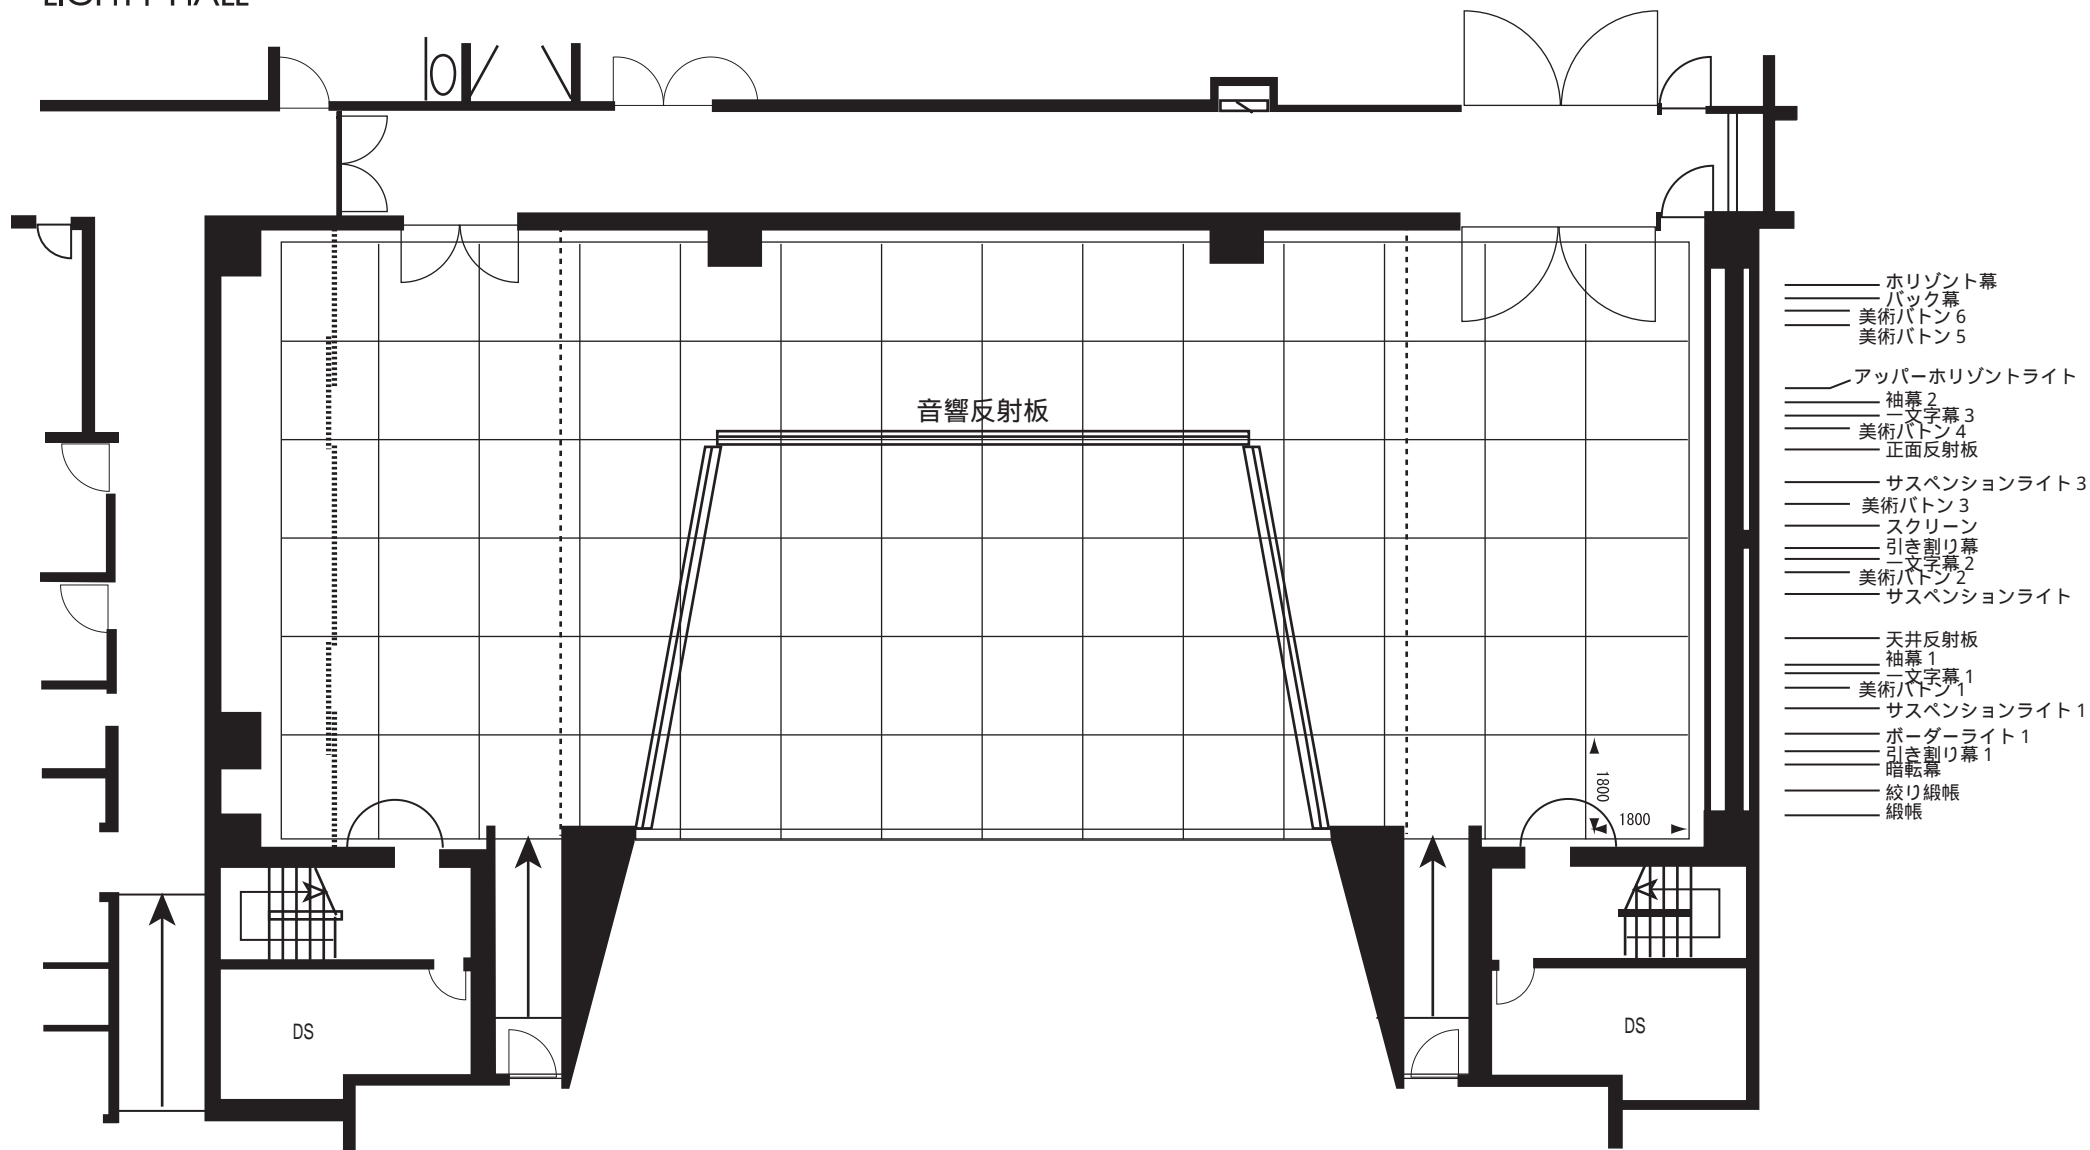

# ライティホール

LIGHTY HALL

ステージ 音響反射板使用時 間口12.5m × 奥行7m

大阪府立中央図書館 ライティホール 舞台平面図