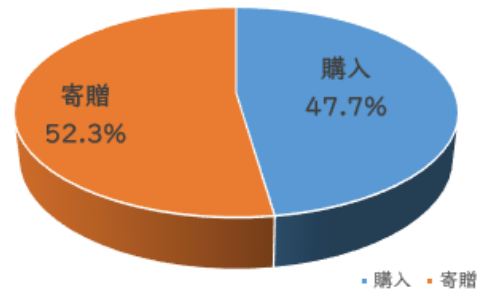

# 《国際児童文学館 受入統計》 令和4年度

令和5年3月31日現在

				令和4年度 受入点数	移転開館後 累積点数
図書	日本語	児童	児童書	5,272	73,798
			マンガ	1,649	25,308
		一般	725	11,554	
	外国語			747	4,854
	合計			8,393	115,514
定期 刊 行 物	日本語	児童	児童書	1,312	19,849
			マンガ	702	10,515
		一般	1,381	19,591	
	外国語			115	3,215
	合計			3,510	53,170
AV資料				0	18
総計				11,903	168,702
その他ポスター・チラシ等（登録外）				628	6,905

令和4年度受入点数における  
購入・寄贈の割合

購入	5,672点	47.7%
寄贈	6,231点	52.3%
計	11,903点	100%

※別途、移行資料約70万点。うち、移管手続き終了は188,599点