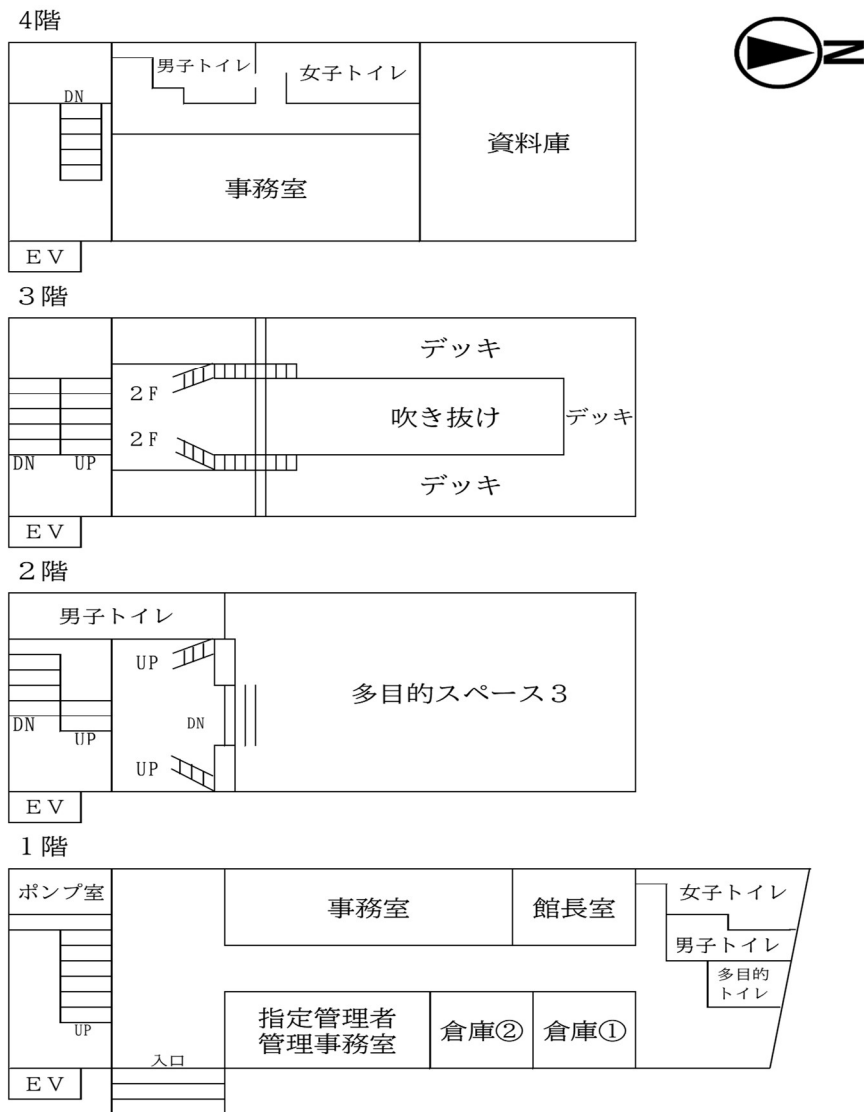

○別館平面図

《大阪府立図書館情報システム構成図》

令和5年4月1日現在