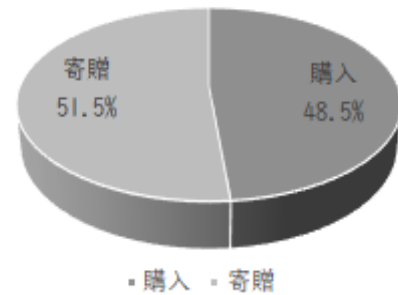

# 《国際児童文学館 受入統計》 令和3年度

令和4年3月31日現在

				令和3年度 受入点数	移転開館後 累積点数
図書	日本語	児童	児童書	5,457	68,526
			マンガ	1,754	23,659
		一般	756	10,829	
	外国語			452	4,107
	合計			8,419	107,121
定期 刊 行 物	日本語	児童	児童書	1,280	18,537
			マンガ	737	9,813
		一般	1,297	18,210	
	外国語			155	3,100
	合計			3,469	49,660
AV資料				0	18
総計				11,888	156,799
その他ポスター・チラシ等(登録外)				437	6,277

令和3年度受入点数における  
購入・寄贈の割合

購入	5,763点	48.5%
寄贈	6,125点	51.5%
計	11,888点	100%

※別途、移行資料約70万点。うち、移管手続き終了は187,725点