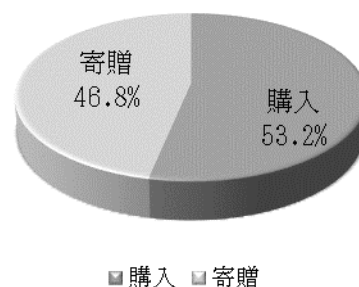

# 《国際児童文学館 受入統計》 令和2年度

令和3年3月31日現在

				令和2年度 受入点数	移転開館後 累積点数
図書	日本語	児童	児童書	5,006	63,069
			マンガ	1,949	21,905
		一般	649	10,073	
	外国語			689	3,655
	合計			8,293	98,702
定期 刊 行 物	日本語	児童	児童書	1,319	17,258
			マンガ	716	9,076
		一般	1,123	16,913	
	外国語			116	2,945
	合計			3,274	46,192
AV資料				0	18
総計				11,567	144,912
その他ポスター・チラシ等(登録外)				342	5,840

令和2年度受入点数における  
購入・寄贈の割合

購入	6,158点	53.2%
寄贈	5,409点	46.8%
計	11,567点	100%

※別途、移行資料約70万点。うち、移管手続き終了は177,493点