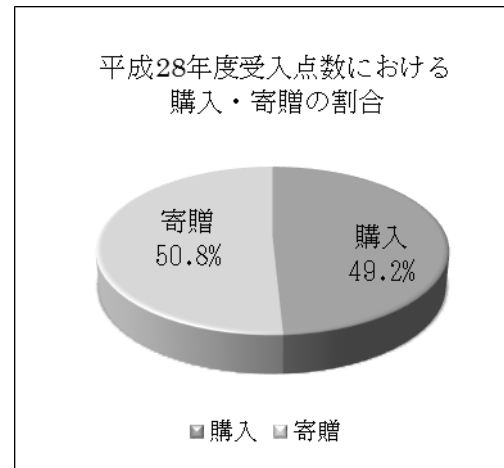

《国際児童文学館 受入統計》平成28年度

平成29年3月31日現在

				平成28年度 受入点数	移転開館後 累積点数
図書	日本語	児童	児童書	5,541	42,354
			マンガ	1,996	13,978
	一般		891	7,140	
	外国語		425	1,690	
	合計		8,853	65,162	
定期 刊 行 物	日本語	児童	児童書	1,462	11,622
			マンガ	799	6,061
	一般		1,665	11,362	
	外国語		506	1,838	
	合計		4,432	30,883	
AV資料				0	14
総計				13,285	96,059
その他ポスター・チラシ等(登録外)				540	3,638

※ 移行資料70万冊は含まない。

購入	6,533点	49.2%
寄贈	6,752点	50.8%
計	13,285点	100%

《刊行物》平成28年度

- ・大阪府立中央図書館利用案内 視覚障がい者のみなさんへ(拡大版・点字版・録音版)
- ・大阪府立中央図書館利用案内 (心身に障がいを持つ方への案内)
- ・大阪府立中央図書館利用案内 (聴覚・言語障がいのある方への案内)
- ・大阪府立中央図書館利用案内『ようこそ図書館へ』(知的障がいや自閉症、読み書き障がいなどがある人への案内)
- ・『大阪府立中央・中之島図書館新聞雑誌受入目録 平成28年度版』
- ・墨字図書新着案内(点字版・録音版 年4回)
- ・児童書リスト 『ほんだな2016』
- ・ヤングアダルト向け図書紹介リーフレット『ヤング★アダルトYA!YA!YA!』96号~99号
- ・児童サービス関連情報提供誌『はらっぱ』30号
- ・ブックスタート用冊子『親と子が楽しむはじめての絵本』
- ・レファレンスサービス広報リーフレット (年4回)
- ・調べ方ガイド(新規2種、改訂3種、こども向け:新規9種、改訂12種)
- ・教材開発のための図書館活用ガイド(改訂12種)
- ・資料案内(新規3種、改訂3種)