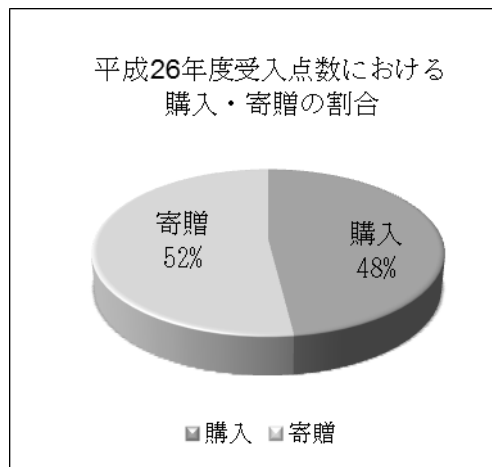

# 《国際児童文学館 平成26年度受入統計》

				平成26年度 受入点数
図書	日本語	児童	児童書	6,128
			マンガ	2,223
		一般	1,113	
	外国語			174
	合計			9,638
定刊	日本語	児童	児童書	1,605
			マンガ	884
		一般	1,765	
	外国語			371
	合計			4,625
AV資料				13
総計				14,276
その他ポスター・チラシ等(登録外)				678

平成27年 3月31日現在	
30,976	
9,877	
5,047	
622	
46,522	
8,688	
4,439	
8,076	
1,179	
22,382	
14	
68,918	
2,417	

購入	6,856点	48.0%
寄贈	7,420点	52.0%
計	14,276点	100%

※ 移行資料約70万点は含まない。