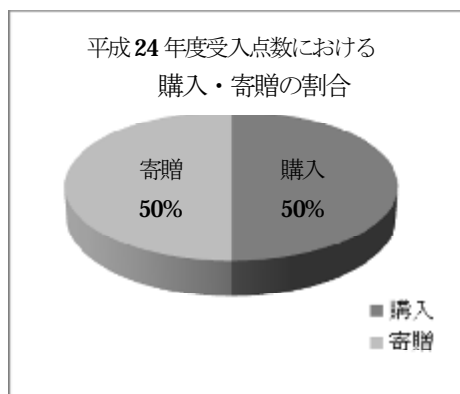

《国際児童文学館 平成 24 年度受入統計》

				平成 24 年度 受入点数	平成 22-24 年度 累計点数
図書	日本語	児童	児童書	6,263	17,607
			マンガ	1,925	5,560
		一般	595	2,075	
	外国語			135	354
定刊	日本語	児童	児童書	1,768	4,839
			マンガ	810	2,394
		一般	1,604	4,113	
	外国語			139	435
AV資料				1	1
合計				13,240	37,378
その他ポスター・チラシ等 (登録外)				473	1,315

購入	6,613 点	50%
寄贈	6,627 点	50%
計	13,240 点	100%

* 移行資料約 70 万点は含まない

《ホームページでの資料紹介》

- ・人文系資料室 資料案内
 - ・社会・自然系資料室 資料案内
 - ・資料展示一覧
 - ・新聞書評情報
 - ・「ほんだな」—こどものほんのリスト—
 - ・だっこでよんで
 - ・よんでよんで
 - ・Web 版ヤングアダルト YA!YA!YA!
 - ・DAISY 図書所蔵目録
 - ・字幕入り・手話入りの主な DVD
 - ・大活字図書所蔵目録
 - ・LL ブック所蔵目録
 - ・点字図書所蔵目録
 - ・国際児童文学館新収古書一覧
 - ・国際児童文学館ユニークな所蔵資料
- 人文科学系の資料について、主題ごとにまとめられた資料一覧
社会科学系・自然科学系の資料について、主題ごとにまとめられた資料一覧
当館で実施した展示資料の一覧
新聞読書欄で紹介された図書の中で、府立図書館が所蔵している資料の一覧
1 年間に出版された本の中から府立図書館でおすすめの本のリスト
0・1・2 歳と楽しむ絵本のリスト
3・4・5 歳と楽しむ絵本のリスト
ヤングアダルト向けに、話題の本からこだわりの一冊まで、いろいろな本の紹介
当館が所蔵する DAISY 図書の一覧。マルチメディア DAISY の一覧も別途掲載
当館の蔵書検索システム (Web-OPAC) に登録のある字幕入り・手話入りの主な DVD を 50 音順に掲載 (映画以外)
府立図書館が所蔵する大活字本の一覧
LL ブックとは、知的障がいや自閉症、読み書き障がいなどがある人にも、よみやすくわかりやすい本のことです。
当館の蔵書検索システム (Web-OPAC) に登録のある点字図書の一覧
収集した児童文学関係の資料の一覧。一部、画像と解説あり。
希少な資料の紹介。一部、画像と解説あり。