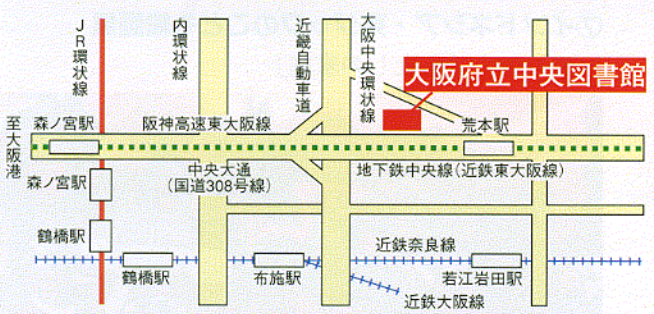

- (3) 大阪府立中之島図書館でもお返しいただけます。
(中之島図書館は平常どおり開館しています。)

3. ライティホールは、平常どおりご利用いただけます。

(参考) 中之島図書館の蔵書点検休館期間
平成9年5月15日（木）～5月30日（金）
5月31日（土）は、月末休館日です。
6月1日（日）から開館します。

開館時間 火～金 午前9時～午後7時
土～日 午前9時～午後5時
ただし、こども資料室は火～日 午前9時～午後5時

交通 地下鉄中央線（近鉄東大阪線）荒本駅下車 北西徒歩約5分

休館日 国民の祝日、月曜日（祝日に当たるときは翌日も）、月末整理日（他の休館日に当たるときは、その前日も）、年末年始（12月28日～1月4日）、特別整理期間（6月3日～6月19日）

電話 資料の利用… 06-745-9220
対面朗読… 06-745-9282
ホール・会議室の利用… 06-745-0170

編集後記 中国（上海）図書館界との交流、電子図書館、光ディスクシステムなど、本号は時代のキーワード“国際化”“ニューメディア”“マルチメディア”を反映する内容となりました。伝統のうえに蓄積された情報を提供し、最先端の情報を提供する。共に府立図書館の大切な使命です。