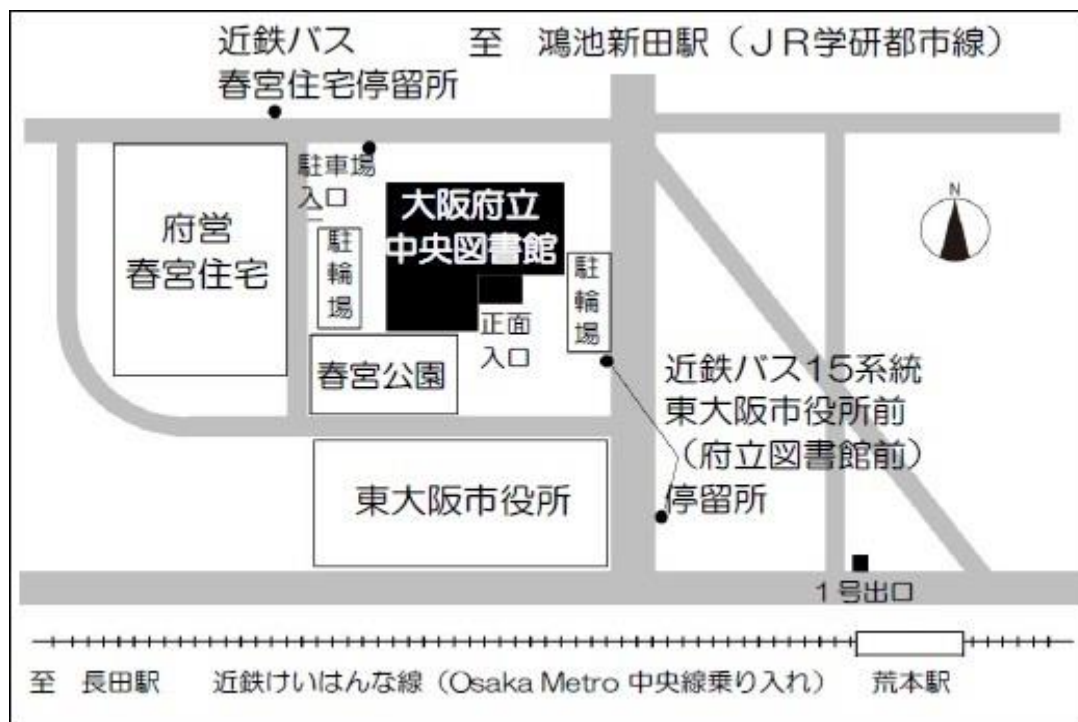

大阪府立中央図書館へのアクセス

近鉄けいはんな線 (Osaka Metro 中央線乗り入れ) 「荒本駅」下車
1番出口を出て、北西へ約400m 東大阪市役所北側

・詳細につきましては、次のHPをご覧ください。

大阪府立図書館 » 大阪府立中央図書館 アクセスマップ

<http://www.library.pref.osaka.jp/site/central/new_map.html>

【お問合せ先】

大阪府立中央図書館 調査相談課 社会・自然系資料室

〒577-0011 東大阪市荒本北 1-2-1 電話：06-6745-0170 (代表)