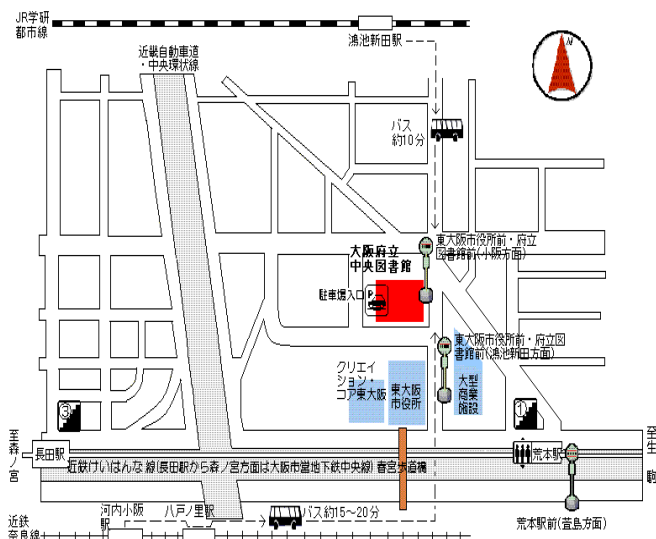

しかぎこうし ◇歯科技工士ってなあに？

歯科技工士は医療系国家資格の一つです。虫歯や歯周病などで、歯を失っ

てしまった方のために、入れ歯、前歯や奥歯の被せ物、つめ物の作製や加工、

修理を行うなど、健康と笑顔を作ることのできる仕事です。その他にも矯正

に使う装置やスポーツなどで使うマウスピース等も作り、いろいろな方をサポートしています。

※障がいなどの状況により、配慮が必要な方は、事前にご相談ください

※当日は先着順ですので、ご理解のほどよろしくお願い致します。