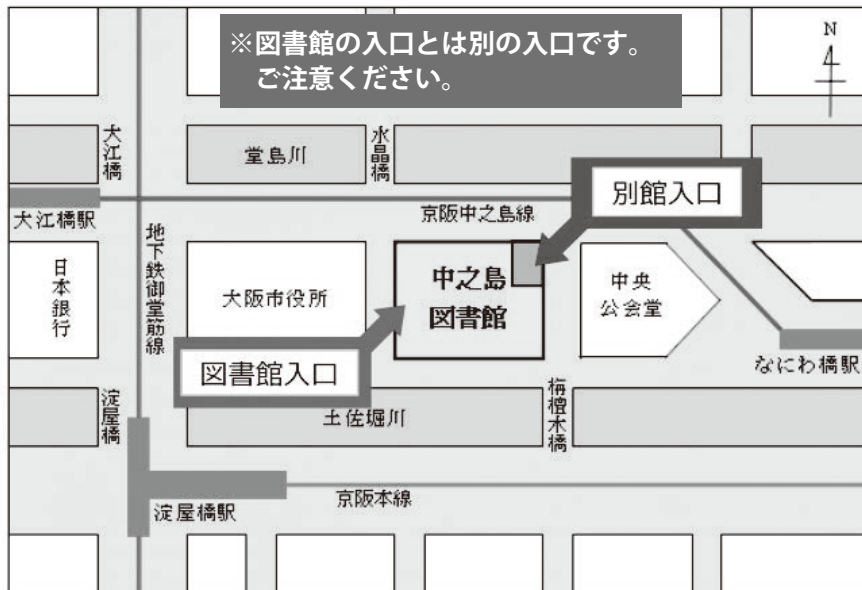

※図書館に駐車場はございませんので 公共交通機関をご利用ください

↑ 申込書

くずし字 入門講座

中之島図書館「ライブラリーショップ」へお持ち込みいただくか、FAXにてお申込みください。

●申込 FAX 番号（必要事項をご記入後、本用紙をそのまま FAX してください。）

06-7222-3894

申込先：中之島図書館指定管理者 株式会社アスウェル（1階管理事務所）

▼下記の記入欄にご記入ください。

氏名			
電話番号		FAX 番号	
メールアドレス	@		

※ご記入いただいたお客様の個人情報は株式会社アスウェル（セミナー事務局）が適切に管理し、本セミナーの参加確認にのみ使用します。

※申込受付後、受講の諾否をメール・FAX または電話でお知らせいたします。

●会場のご案内

大阪府立中之島図書館 別館 2F 貸会議室（大阪市北区中之島 1-2-10）

- <最寄駅>
- ・地下鉄御堂筋線「淀屋倍」駅（1号出口）北東へ約 300m
 - ・京阪中之島線「大江橋」駅（6番出口）東へ約 300m
 - ・京阪中之島線「なにわ橋」駅（1番出口）西へ約 300m