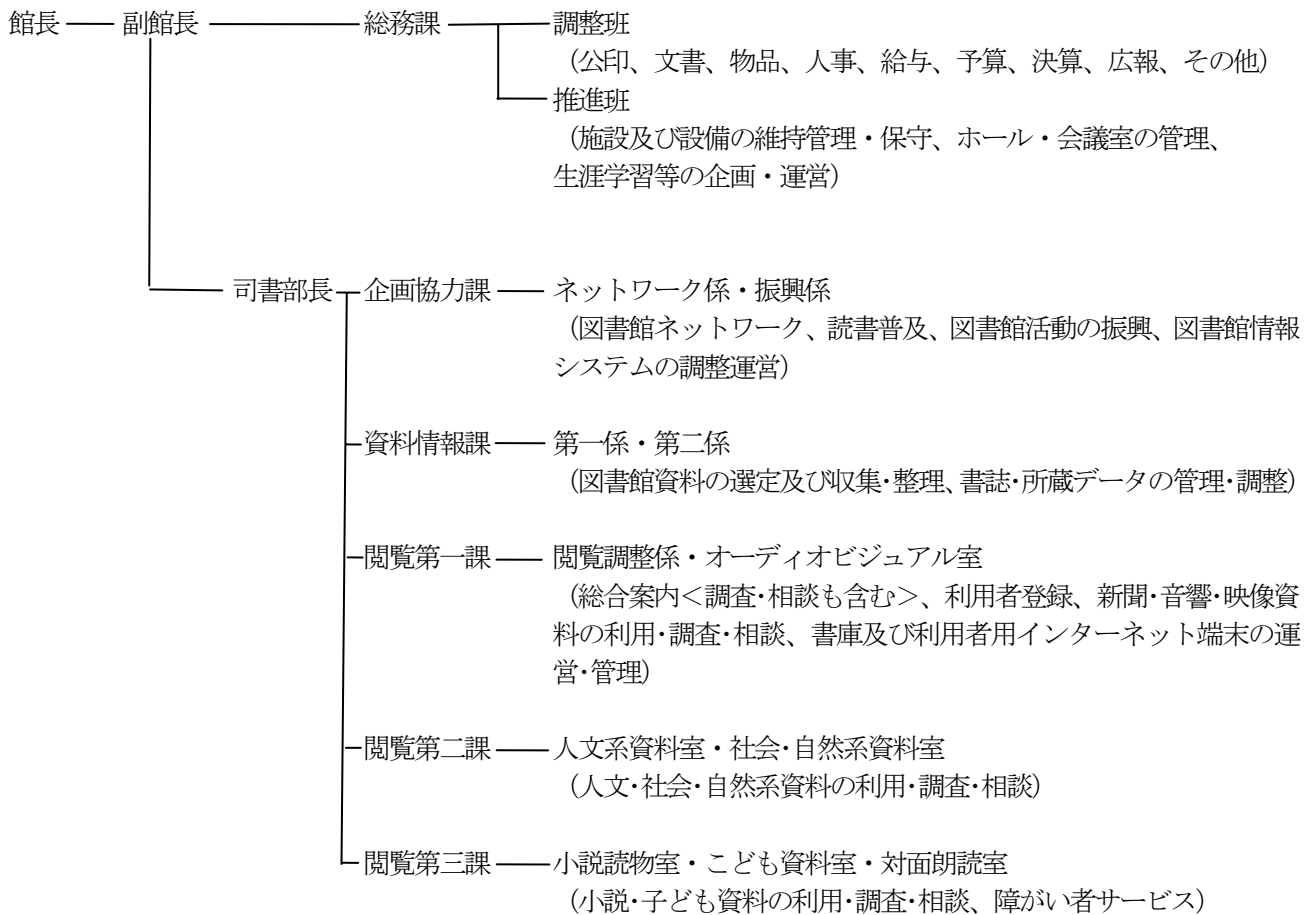

《組織》 平成21年度

名誉館長

現員表 (平成21年4月16日現在)

職名	名誉館長	館長	副館長	部長	課長	課長補佐	社会教育主事	主査	副主査	司書	主事	計	うち司書有資格者
館長	①	1										1	1
副館長			1									1	
総務課					1	1	2	3	3		2	12	
司書部				1								1	1
	企画協力課				1	1		5	1	1		9	7
	資料情報課				1	1		4	4	2		12	12
	読覧第一課				1			※4	1	※2		8	8
	読覧第二課				1	1		5	2	4		13	13
読覧第三課					1		4	3	4		12	12	
合計	①	1	1	1	6	4	2	25	14	13	2	69	54

○外数、※はそれぞれ再任用職員1名を含む