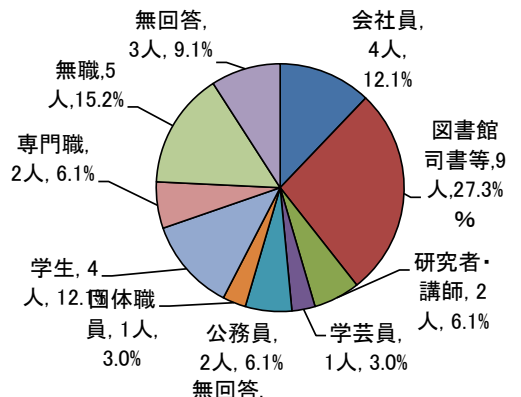

平成26年度 大阪府立中之島図書館
 フォーラム「知と情報のワンダーランドへようこそ Part2 専門図書館 in 中之島図書館」
 平成26年10月23日(木)開催

参加38名 回収35名
 アンケート集計結果

2.【参加者年齢構成】

20才代未満	0人	0.0%
20才代	5人	15.2%
30才代	5人	15.2%
40才代	10人	30.3%
50才代	4人	12.1%
60才代	7人	21.2%
70才代以上	2人	6.1%
無回答	0人	0.0%
合計	33人	100.0%

1.【参加者職業構成】

会社員	4人	12.1%
図書館司書等	9人	27.3%
研究者・講師	2人	6.1%
学芸員	1人	3.0%
公務員	2人	6.1%
団体職員	1人	3.0%
学生	4人	12.1%
専門職	2人	6.1%
無職	5人	15.2%
無回答	3人	9.1%
合計	33人	100.0%

3. このセミナーをどこでお知りになりましたか

a.館内のチラシ	9人	27.3%
b.館外のチラシ	3人	9.1%
c.大阪府HP	0人	0.0%
d.当館HP	4人	12.1%
e.当館メルマガ	6人	18.2%
f.その他	10人	30.3%
無回答	1人	3.0%
合計	33人	100.0%

4. セミナーの内容について

a.たいへんよい	16人	48.5%
b.よかった	15人	45.5%
c.普通	1人	3.0%
d.よくなかった	1人	3.0%
e.たいへんよくない	0人	0.0%
無回答	0人	0.0%
合計	33人	100.0%

5. 本日のセミナーについての感想【自由回答】 別紙参照

6. 当館のセミナー等催しにこれまで参加されたことがありますか。

a.複数回ある	10人	30.3%
b.1度だけある	4人	12.1%
c.今回がはじめて	18人	54.5%
無回答	1人	3.0%
合計	33人	100.0%