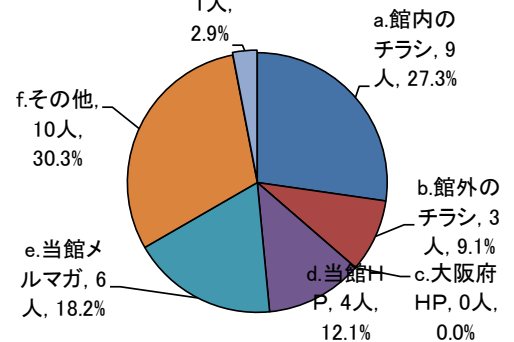

平成26年度 大阪府立中之島図書館
 フォーラム「知と情報のワンダーランドへようこそ Part2 専門図書館 in 中之島図書館」
 平成26年10月23日(木)開催

参加38名 回収35名
 アンケート集計結果

2.【参加者年齢構成】

20才代未満	0人	0.0%
20才代	5人	15.2%
30才代	5人	15.2%
40才代	10人	30.3%
50才代	4人	12.1%
60才代	7人	21.2%
70才代以上	2人	6.1%
無回答	0人	0.0%
合計	33人	100.0%

1.【参加者職業構成】

会社員	4人	12.1%
図書館司書等	9人	27.3%
研究者・講師	2人	6.1%
学芸員	1人	3.0%
公務員	2人	6.1%
団体職員	1人	3.0%
学生	4人	12.1%
専門職	2人	6.1%
無職	5人	15.2%
無回答	3人	9.1%
合計	33人	100.0%

3. このセミナーをどこでお知りになりましたか

a.館内のチラシ	9人	27.3%
b.館外のチラシ	3人	9.1%
c.大阪府HP	0人	0.0%
d.当館HP	4人	12.1%
e.当館メルマガ	6人	18.2%
f.その他	10人	30.3%
無回答	1人	3.0%
合計	33人	100.0%

4. セミナーの内容について

a.たいへんよい	16人	48.5%
b.よかった	15人	45.5%
c.普通	1人	3.0%
d.よくなかった	1人	3.0%
e.たいへんよくない	0人	0.0%
無回答	0人	0.0%
合計	33人	100.0%

5. 本日のセミナーについての感想【自由回答】 別紙参照

6. 当館のセミナー等催しにこれまで参加されたことがありますか。

a.複数回ある	10人	30.3%
b.1度だけある	4人	12.1%
c.今回がはじめて	18人	54.5%
無回答	1人	3.0%
合計	33人	100.0%