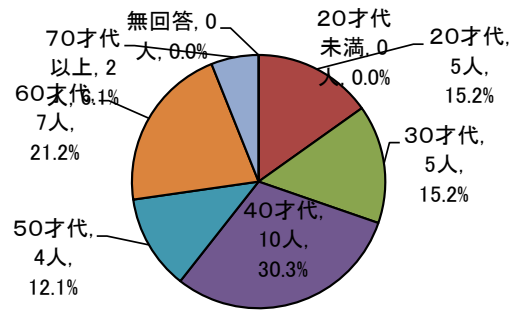

平成26年度 大阪府立中之島図書館
 フォーラム「知と情報のワンダーランドへようこそ Part2 専門図書館 in 中之島図書館」
 平成26年10月23日(木)開催

参加38名 回収35名
 アンケート集計結果

2.【参加者年齢構成】

20才代未満	0人	0.0%
20才代	5人	15.2%
30才代	5人	15.2%
40才代	10人	30.3%
50才代	4人	12.1%
60才代	7人	21.2%
70才代以上	2人	6.1%
無回答	0人	0.0%
合計	33人	100.0%

1.【参加者職業構成】

会社員	4人	12.1%
図書館司書等	9人	27.3%
研究者・講師	2人	6.1%
学芸員	1人	3.0%
公務員	2人	6.1%
団体職員	1人	3.0%
学生	4人	12.1%
専門職	2人	6.1%
無職	5人	15.2%
無回答	3人	9.1%
合計	33人	100.0%

3. このセミナーをどこでお知りになりましたか

a.館内のチラシ	9人	27.3%
b.館外のチラシ	3人	9.1%
c.大阪府HP	0人	0.0%
d.当館HP	4人	12.1%
e.当館メルマガ	6人	18.2%
f.その他	10人	30.3%
無回答	1人	3.0%
合計	33人	100.0%

4. セミナーの内容について

a.たいへんよい	16人	48.5%
b.よかった	15人	45.5%
c.普通	1人	3.0%
d.よくなかった	1人	3.0%
e.たいへんよくない	0人	0.0%
無回答	0人	0.0%
合計	33人	100.0%

5. 本日のセミナーについての感想【自由回答】 別紙参照

6. 当館のセミナー等催しにこれまで参加されたことがありますか。

a.複数回ある	10人	30.3%
b.1度だけある	4人	12.1%
c.今回がはじめて	18人	54.5%
無回答	1人	3.0%
合計	33人	100.0%