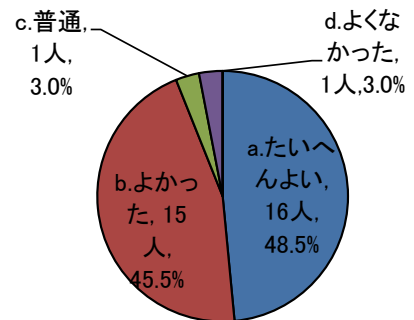

平成26年度 大阪府立中之島図書館
 フォーラム「知と情報のワンダーランドへようこそ Part2 専門図書館 in 中之島図書館」
 平成26年10月23日(木)開催

参加38名 回収35名
 アンケート集計結果

2.【参加者年齢構成】

20才代未満	0人	0.0%
20才代	5人	15.2%
30才代	5人	15.2%
40才代	10人	30.3%
50才代	4人	12.1%
60才代	7人	21.2%
70才代以上	2人	6.1%
無回答	0人	0.0%
合計	33人	100.0%

1.【参加者職業構成】

会社員	4人	12.1%
図書館司書等	9人	27.3%
研究者・講師	2人	6.1%
学芸員	1人	3.0%
公務員	2人	6.1%
団体職員	1人	3.0%
学生	4人	12.1%
専門職	2人	6.1%
無職	5人	15.2%
無回答	3人	9.1%
合計	33人	100.0%

3. このセミナーをどこでお知りになりましたか

a.館内のチラシ	9人	27.3%
b.館外のチラシ	3人	9.1%
c.大阪府HP	0人	0.0%
d.当館HP	4人	12.1%
e.当館メルマガ	6人	18.2%
f.その他	10人	30.3%
無回答	1人	3.0%
合計	33人	100.0%

4. セミナーの内容について

a.たいへんよい	16人	48.5%
b.よかった	15人	45.5%
c.普通	1人	3.0%
d.よくなかった	1人	3.0%
e.たいへんよくない	0人	0.0%
無回答	0人	0.0%
合計	33人	100.0%

5. 本日のセミナーについての感想【自由回答】 別紙参照

6. 当館のセミナー等催しにこれまで参加されたことがありますか。

a.複数回ある	10人	30.3%
b.1度だけある	4人	12.1%
c.今回がはじめて	18人	54.5%
無回答	1人	3.0%
合計	33人	100.0%