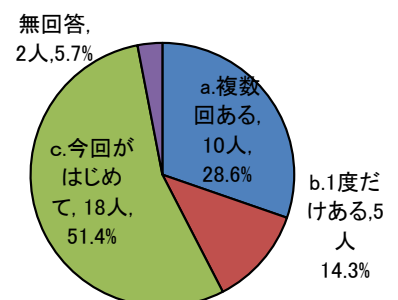

平成26年度 大阪府立中之島図書館
 フォーラム「知と情報のワンダーランドへようこそ Part2 専門図書館 in 中之島図書館」
 平成26年10月23日(木)開催

参加38名 回収35名
 アンケート集計結果

2.【参加者年齢構成】

20才代未満	0人	0.0%
20才代	5人	15.2%
30才代	5人	15.2%
40才代	10人	30.3%
50才代	4人	12.1%
60才代	7人	21.2%
70才代以上	2人	6.1%
無回答	0人	0.0%
合計	33人	100.0%

1.【参加者職業構成】

会社員	4人	12.1%
図書館司書等	9人	27.3%
研究者・講師	2人	6.1%
学芸員	1人	3.0%
公務員	2人	6.1%
団体職員	1人	3.0%
学生	4人	12.1%
専門職	2人	6.1%
無職	5人	15.2%
無回答	3人	9.1%
合計	33人	100.0%

3. このセミナーをどこでお知りになりましたか

a.館内のチラシ	9人	27.3%
b.館外のチラシ	3人	9.1%
c.大阪府HP	0人	0.0%
d.当館HP	4人	12.1%
e.当館メルマガ	6人	18.2%
f.その他	10人	30.3%
無回答	1人	3.0%
合計	33人	100.0%

4. セミナーの内容について

a.たいへんよい	16人	48.5%
b.よかった	15人	45.5%
c.普通	1人	3.0%
d.よくなかった	1人	3.0%
e.たいへんよくない	0人	0.0%
無回答	0人	0.0%
合計	33人	100.0%

5. 本日のセミナーについての感想【自由回答】 別紙参照

6. 当館のセミナー等催しにこれまで参加されたことがありますか。

a.複数回ある	10人	30.3%
b.1度だけある	4人	12.1%
c.今回がはじめて	18人	54.5%
無回答	1人	3.0%
合計	33人	100.0%