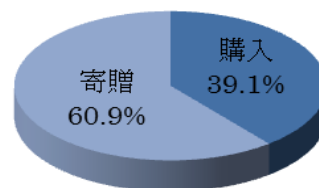

《国際児童文学館 平成 25 年度受入統計》

				平成 25 年度 受入点数	平成 22-25 年度 累計点数
図書	日本語	児童	児童書	7,251	24,858
			マンガ	2,094	7,654
		一般	1,860	3,935	
	外国語			94	448
定刊	日本語	児童	児童書	2,236	7,075
			マンガ	1,161	3,555
		一般	2,198	6,311	
	外国語			373	808
AV資料				0	1
合計				17,267	54,645
その他ポスター・チラシ等 (登録外)				424	1,739

平成 25 年度受入点数における
購入・寄贈の割合

購入	6,760 点	39.1%
寄贈	10,507 点	60.9%
計	17,267 点	100%

* 移行資料約 70 万点は含まない
* 寄贈点数には故中川正文氏の遺贈資料を含む。

《大阪府立図書館コンピュータシステムハードウェア構成図》

大阪府立図書館コンピュータシステムハードウェア構成図

(平成26年4月1日現在)