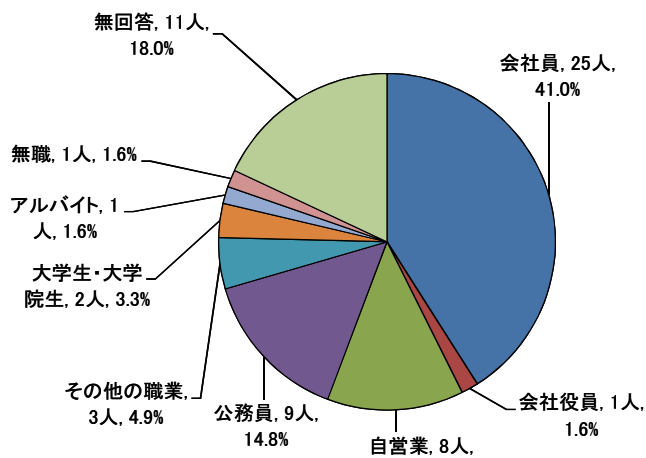

平成22年度 第2回 大阪府立中之島図書館ビジネスセミナー  
「会社情報の調べかた」参加者アンケート結果

平成22年9月28日(火)開催

アンケート集計結果

【参加者年齢構成】

20才代以下	3人	4.9%
30才代	12人	19.7%
40才代	15人	24.6%
50才代	16人	26.2%
60才代	11人	18.0%
70才代以上	1人	1.6%
無回答	3人	4.9%
	61人	100.0%

【参加者職業構成】

会社員	25人	41.0%
会社役員	1人	1.6%
自営業	8人	13.1%
公務員	9人	14.8%
その他の職業	3人	4.9%
大学生・大学院生	2人	3.3%
アルバイト	1人	1.6%
無職	1人	1.6%
無回答	11人	18.0%
	61人	100.0%

1. このセミナーをどこでお知りになりましたか

a.館内のチラシ	15人	24.6%
b.館外のチラシ	7人	11.5%
c.大阪府HP	13人	21.3%
d.当館HP	10人	15.6%
e.当館メルマガ	9人	13.9%
f.その他	7人	11.5%
無回答	1人	1.6%
(1名複数回答あり<ab>)	61人	100.0%

2. セミナーの内容について

a.大変よかった	17人	27.9%
b.よかった	30人	49.2%
c.普通	11人	18.0%
d.よくなかった	0人	0.0%
e.大変よくなかった	1人	1.6%
無回答	2人	3.3%
	61人	100.0%