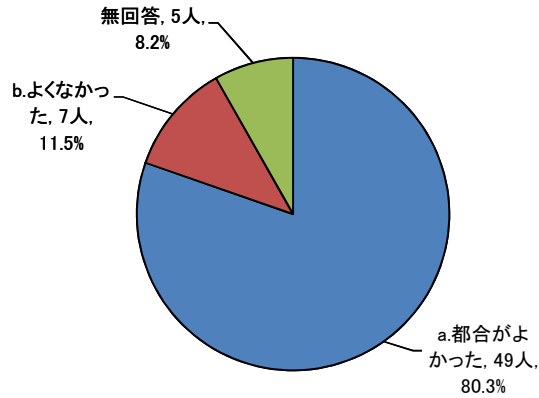

会社員	25人	41.0%
会社役員	1人	1.6%
自営業	8人	13.1%
公務員	9人	14.8%
その他の職業	3人	4.9%
大学生・大学院生	2人	3.3%
アルバイト	1人	1.6%
無職	1人	1.6%
無回答	11人	18.0%
	61人	100.0%

1. このセミナーをどこでお知りになりましたか

a.館内のチラシ	15人	24.6%
b.館外のチラシ	7人	11.5%
c.大阪府HP	13人	21.3%
d.当館HP	10人	15.6%
e.当館メルマガ	9人	13.9%
f.その他	7人	11.5%
無回答	1人	1.6%
(1名複数回答あり<ab>)	61人	100.0%

2. セミナーの内容について

a.大変よかった	17人	27.9%
b.よかった	30人	49.2%
c.普通	11人	18.0%
d.よくなかった	0人	0.0%
e.大変よくなかった	1人	1.6%
無回答	2人	3.3%
	61人	100.0%

### 4. セミナーの開催曜日と時間について

a.都合がよかった	49人	80.3%
b.よくなかった	7人	11.5%
無回答	5人	8.2%
	61人	100.0%