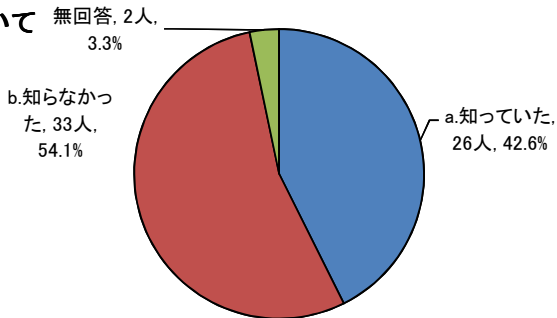

5. 中之島図書館のビジネス支援サービスについて

a.知っていた	26人	42.6%
b.知らなかった	33人	54.1%
無回答	2人	3.3%
	61人	100.0%