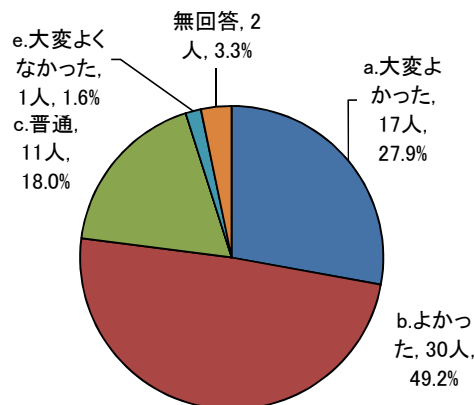

平成22年度 第2回 大阪府立中之島図書館ビジネスセミナー  
「会社情報の調べかた」参加者アンケート結果

平成22年9月28日(火)開催

アンケート集計結果

【参加者年齢構成】

20才代以下	3人	4.9%
30才代	12人	19.7%
40才代	15人	24.6%
50才代	16人	26.2%
60才代	11人	18.0%
70才代以上	1人	1.6%
無回答	3人	4.9%
	61人	100.0%

【参加者職業構成】

会社員	25人	41.0%
会社役員	1人	1.6%
自営業	8人	13.1%
公務員	9人	14.8%
その他の職業	3人	4.9%
大学生・大学院生	2人	3.3%
アルバイト	1人	1.6%
無職	1人	1.6%
無回答	11人	18.0%
	61人	100.0%

1. このセミナーをどこでお知りになりましたか

a.館内のチラシ	15人	24.6%
b.館外のチラシ	7人	11.5%
c.大阪府HP	13人	21.3%
d.当館HP	10人	15.6%
e.当館メルマガ	9人	13.9%
f.その他	7人	11.5%
無回答	1人	1.6%
(1名複数回答あり<ab>)	61人	100.0%

2. セミナーの内容について

a.大変よかった	17人	27.9%
b.よかった	30人	49.2%
c.普通	11人	18.0%
d.よくなかった	0人	0.0%
e.大変よくなかった	1人	1.6%
無回答	2人	3.3%
	61人	100.0%