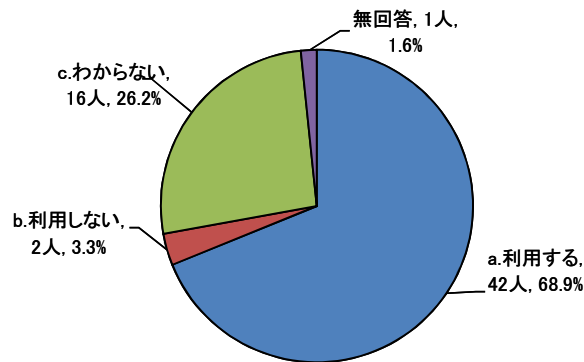

6. セミナーを機会に中之島図書館のビジネス支援サービスをご利用されますか

a.利用する	42人	68.9%
b.利用しない	2人	3.3%
c.わからない	16人	26.2%
無回答	1人	1.6%
	61人	100.0%