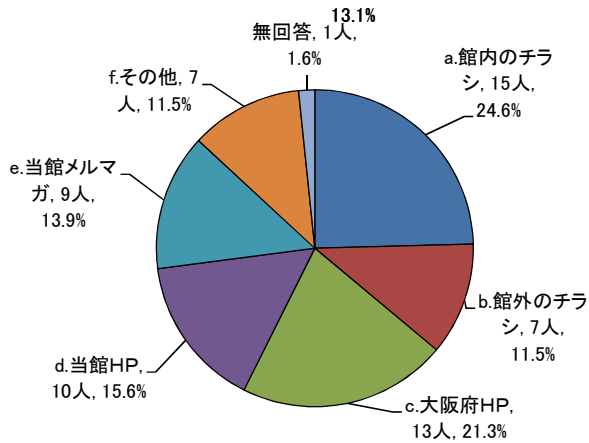

平成22年度 第2回 大阪府立中之島図書館ビジネスセミナー  
「会社情報の調べかた」参加者アンケート結果

平成22年9月28日(火)開催

アンケート集計結果

【参加者年齢構成】

20才代以下	3人	4.9%
30才代	12人	19.7%
40才代	15人	24.6%
50才代	16人	26.2%
60才代	11人	18.0%
70才代以上	1人	1.6%
無回答	3人	4.9%
	61人	100.0%

【参加者職業構成】

会社員	25人	41.0%
会社役員	1人	1.6%
自営業	8人	13.1%
公務員	9人	14.8%
その他の職業	3人	4.9%
大学生・大学院生	2人	3.3%
アルバイト	1人	1.6%
無職	1人	1.6%
無回答	11人	18.0%
	61人	100.0%

1. このセミナーをどこでお知りになりましたか

a.館内のチラシ	15人	24.6%
b.館外のチラシ	7人	11.5%
c.大阪府HP	13人	21.3%
d.当館HP	10人	15.6%
e.当館メルマガ	9人	13.9%
f.その他	7人	11.5%
無回答	1人	1.6%
(1名複数回答あり<ab>)	61人	100.0%

2. セミナーの内容について

a.大変よかった	17人	27.9%
b.よかった	30人	49.2%
c.普通	11人	18.0%
d.よくなかった	0人	0.0%
e.大変よくなかった	1人	1.6%
無回答	2人	3.3%
	61人	100.0%