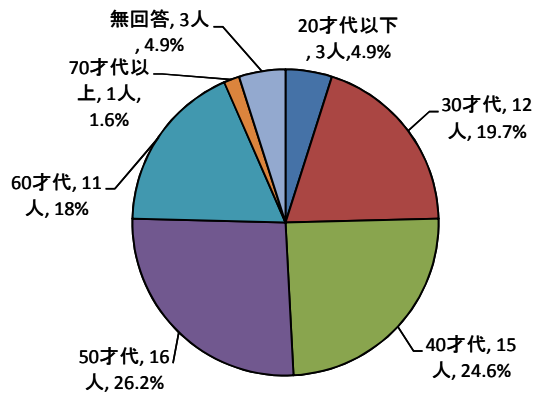

平成22年度 第2回 大阪府立中之島図書館ビジネスセミナー  
「会社情報の調べかた」参加者アンケート結果

平成22年9月28日(火)開催

アンケート集計結果

【参加者年齢構成】

20才代以下	3人	4.9%
30才代	12人	19.7%
40才代	15人	24.6%
50才代	16人	26.2%
60才代	11人	18.0%
70才代以上	1人	1.6%
無回答	3人	4.9%
	61人	100.0%

【参加者職業構成】

会社員	25人	41.0%
会社役員	1人	1.6%
自営業	8人	13.1%
公務員	9人	14.8%
その他の職業	3人	4.9%
大学生・大学院生	2人	3.3%
アルバイト	1人	1.6%
無職	1人	1.6%
無回答	11人	18.0%
	61人	100.0%

1. このセミナーをどこでお知りになりましたか

a.館内のチラシ	15人	24.6%
b.館外のチラシ	7人	11.5%
c.大阪府HP	13人	21.3%
d.当館HP	10人	15.6%
e.当館メルマガ	9人	13.9%
f.その他	7人	11.5%
無回答	1人	1.6%
(1名複数回答あり<ab>)	61人	100.0%

2. セミナーの内容について

a.大変よかった	17人	27.9%
b.よかった	30人	49.2%
c.普通	11人	18.0%
d.よくなかった	0人	0.0%
e.大変よくなかった	1人	1.6%
無回答	2人	3.3%
	61人	100.0%