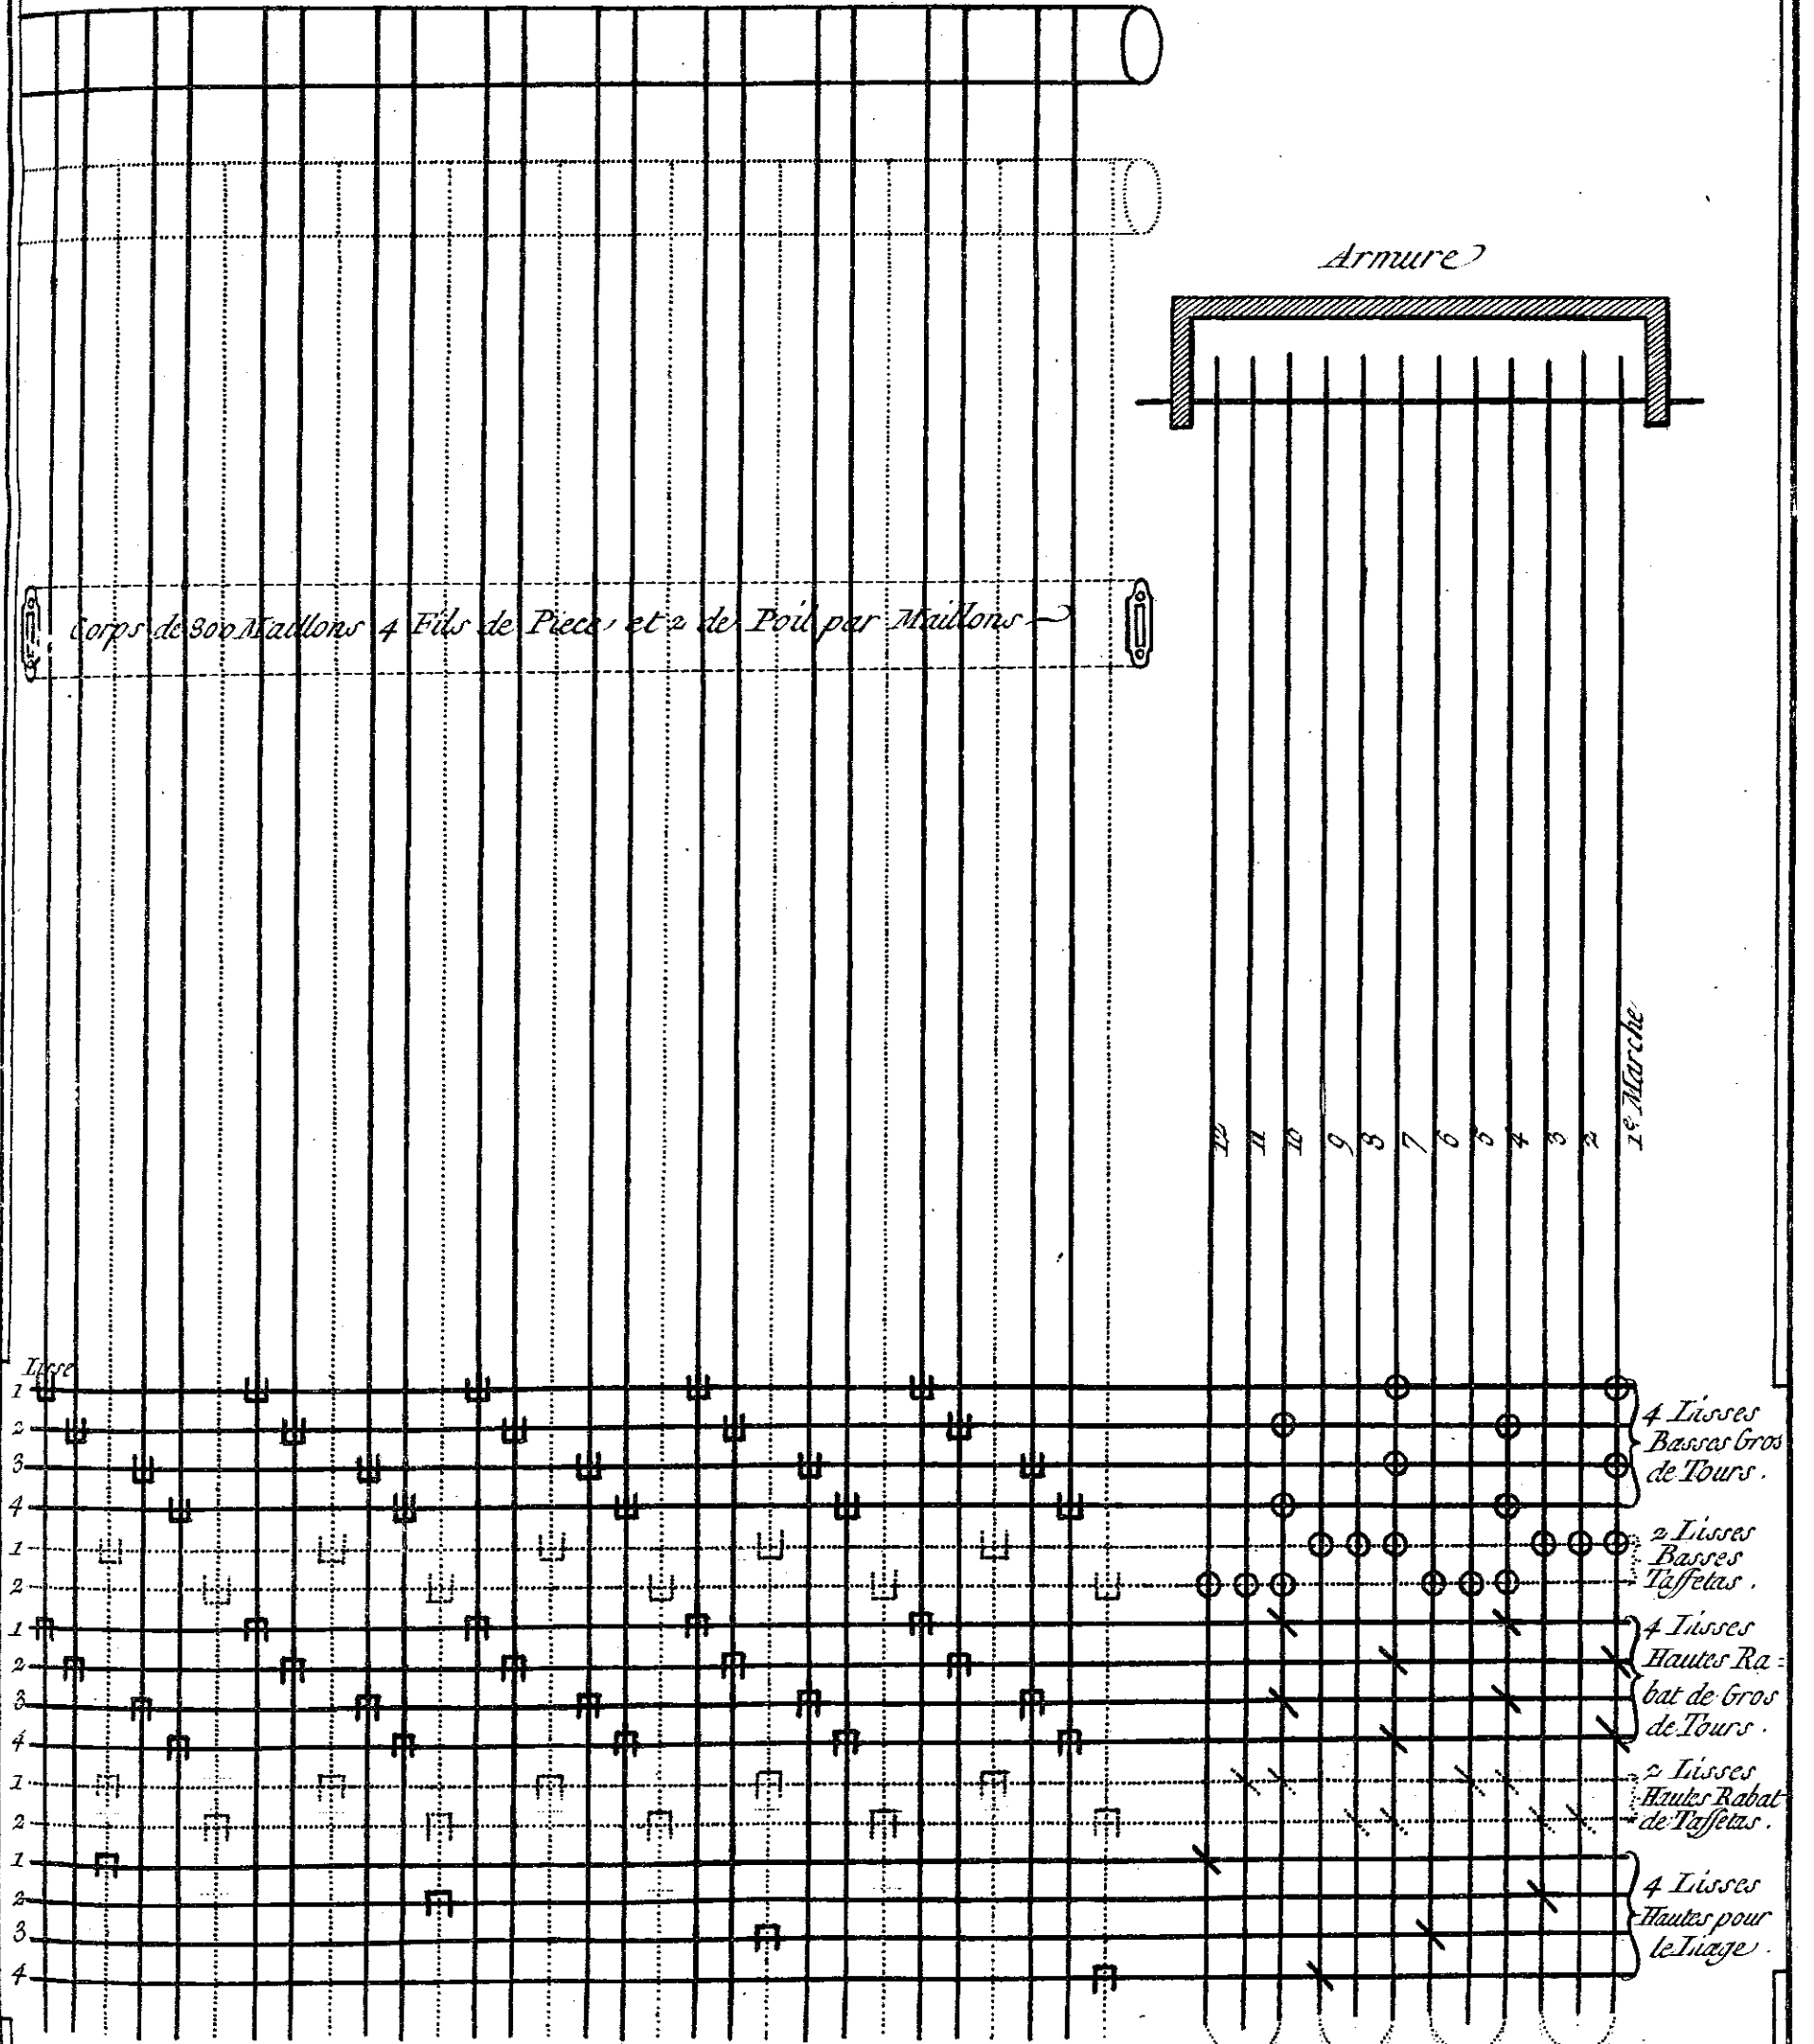

Remetage

Armure

Corps de 300 Mailles 4 Fils de Piece, et 2 de Poil par Mailles

Course du Remetage

m l k i h g f e d c b a
Course des Marches

Goussier Del.

Benard Fecit.

Soierie, Ras de Sicile lizere de 40 Portees. Double Chaîne pour la Piece, 20 Portees simples pour le Poil, le Liage est pris sur le Poil. 00